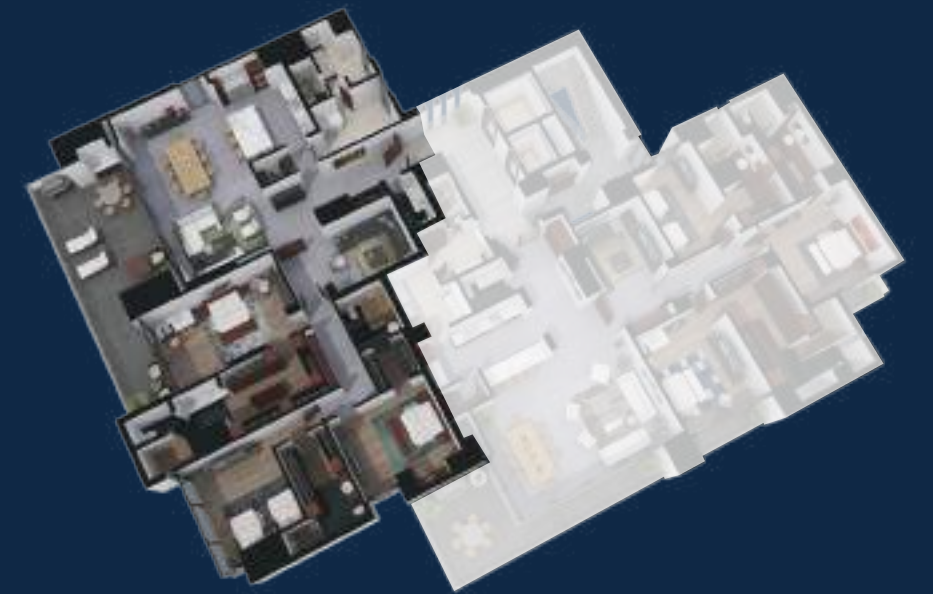

DEPARTAMENTO TIPO A

12 UNIDADES

407.55 m²

- Terraza privada.
- Sala-Comedor.
- Cocina.
- 3 recámaras con walk-in closet y baño.
- Estancia Familiar.
- Baño de visitas.
- Área de lavado.
- Cuarto de servicio con baño propio.
- 4 lugares de estacionamiento.

- DEPARTAMENTO TIPO A -
PLANTA

- DEPARTAMENTO TIPO A -
ISOMÉTRICO

DEPARTAMENTO TIPO A

DEPARTAMENTO TIPO B

10 UNIDADES

370.92 m²

- Terraza privada.
- Sala-Comedor.
- Cocina.
- 3 recámaras con walk-in closet y baño.
- Estancia Familiar.
- Baño de visitas.
- Área de lavado.
- Cuarto de servicio con baño propio.
- 4 lugares de estacionamiento.

- NIVEL AMENIDADES -
PLANTA

- NIVEL AMENIDADES -
ISOMÉTRICO

SALÓN DE FIESTAS

LOBBY

LOUNGE

BUSINESS CENTER

ALBERCA

SPORTS BAR