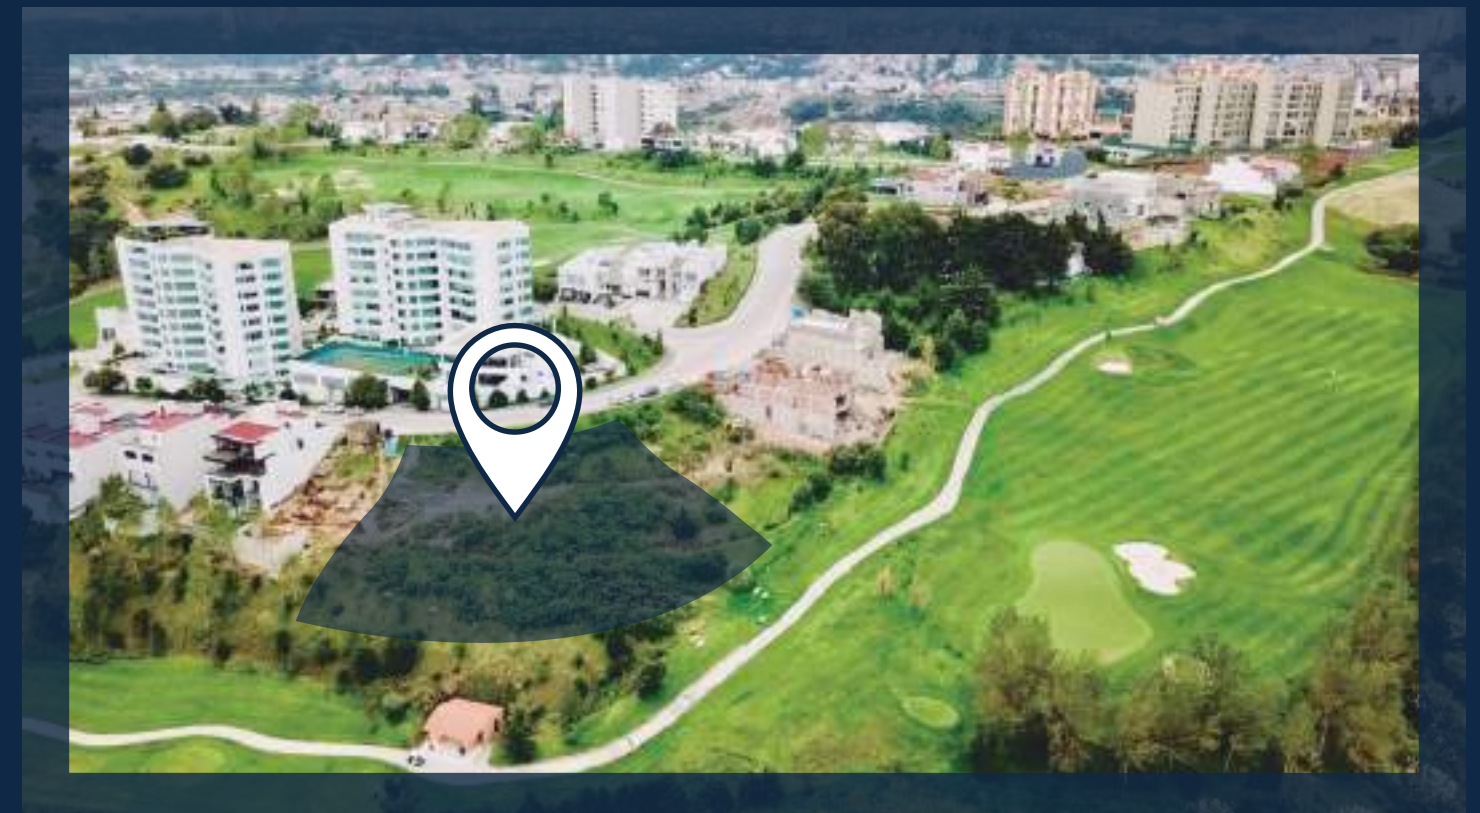

“**ROMA BOSQUE REAL**” se ubica en **Privada del Suspiro** dentro del conjunto urbano Bosque Real, Huixquilucan, Estado de México.

- A 5 minutos de Interlomas
- A 10 minutos de Bosques de las Lomas
- A 17 minutos de Santa Fe
- A 20 minutos del Toreo